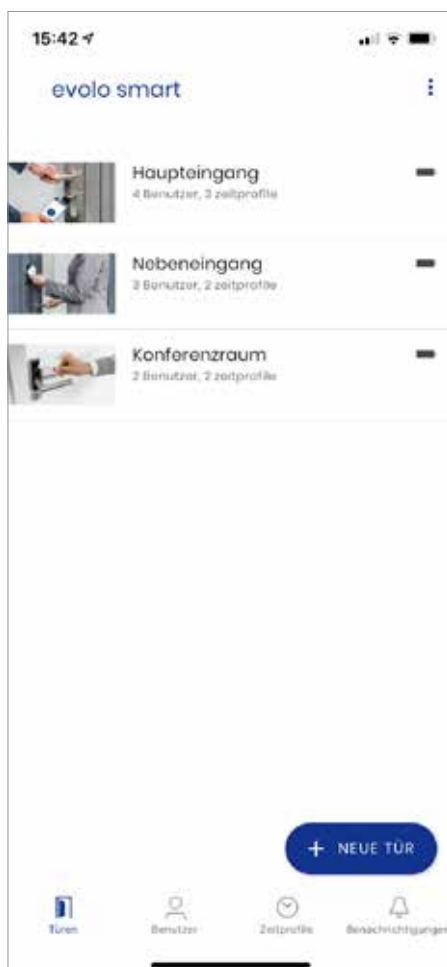

evolo smart Starter Kit

Erfahren Sie mehr über evolo smart und finden Sie die kostenlosen App-Downloads hier:

Die dormakaba evolo smart ist im Google Play Store oder Apple App Store kostenlos erhältlich.

evolo smart App: