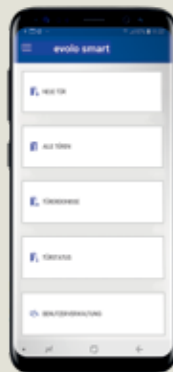

Smartphone zur Programmierung